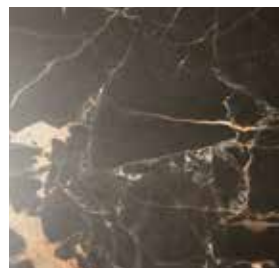

B55 yulara gloss
65 × 37,5 cm
90 × 260 cm